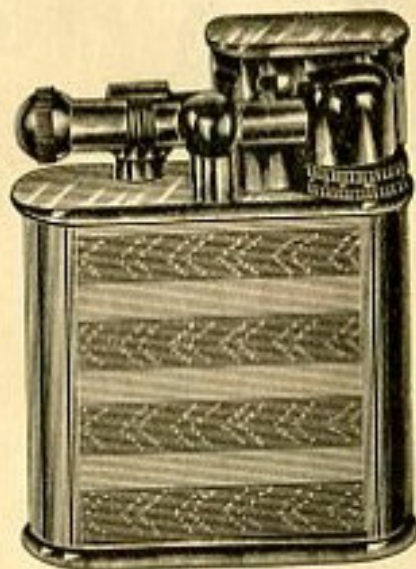

Modernste und gangbarste Modelle.

Doppelrad- Einhandfeuerzeug

Nickel, glatt

Nr. 288 ohne Sturm
" 289 mit "

Nr. 286
Außergewöhnlich elegante
Ausführung.

Nr. 306 echt Perlmutter.

Doppelrad- Einhandfeuerzeug

verillbert — gullochiert
sortierte Dessins