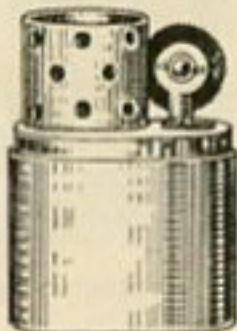

Diese Feuerzeug-Zigarettendose ist in 6 verschiedenen Farben lieferbar.

Feuerzeuge – Beliebteste Modelle

Nr. 230

Nr. 231

Nr. 232

Nr. 234, Orig. Bauernfeuerzeug

Nr. 235

Nr. 237