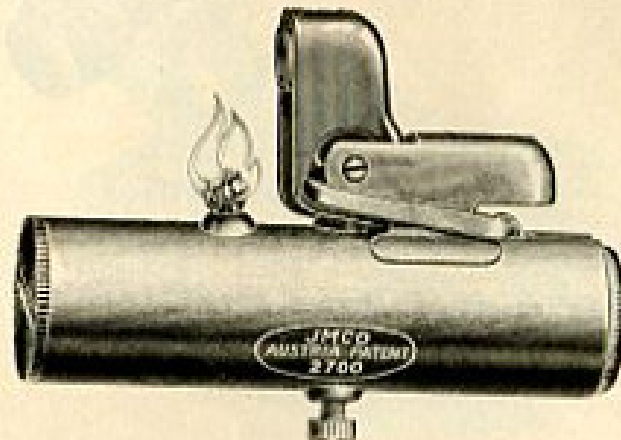

Tiktak-Patent-Uhrenfeuerzeug

Nr. 285

„Imco-Meteor“-Einhandfeuerzeug

in solidester und bester Ausführung.