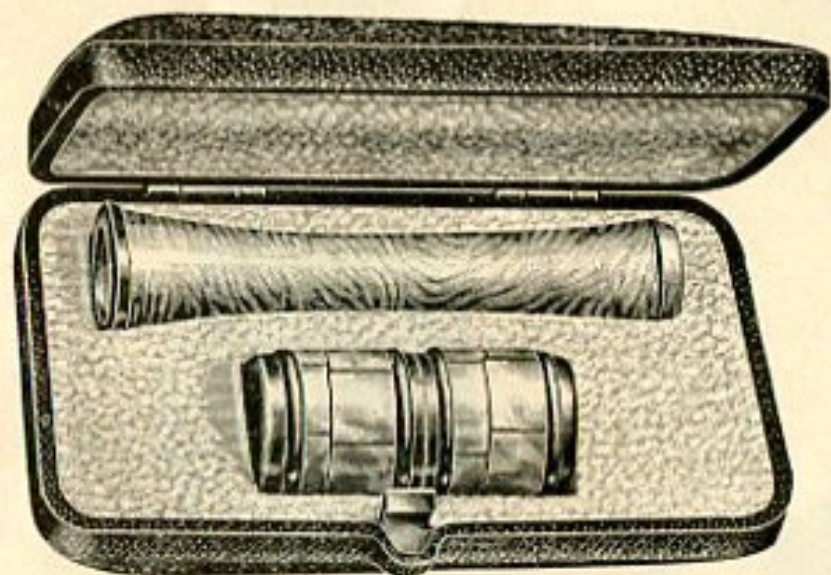

NEUHEITEN IN FEUERZEUGEN

Nr. 211

Liliputfeuerzeug mit Zigarettenspitz

in elegantem Etui mit weißem Samtfutter.

Nr. 214

„Fortuna Elegant“ mit Zigarettenspitz

in Etui
wie Nr. 211.