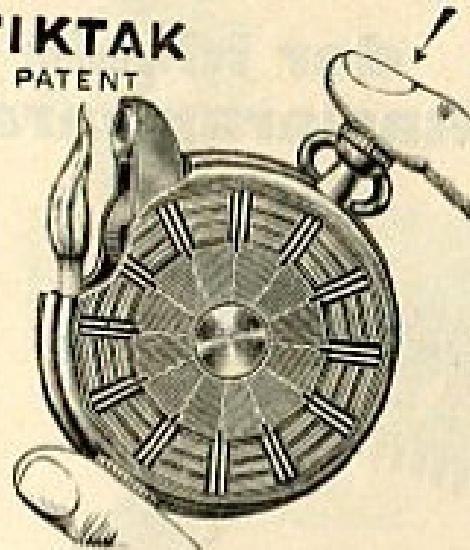

verchromt.

**TIKTAK
PATENT**

Nr. 274

Gent-Feuerzeug