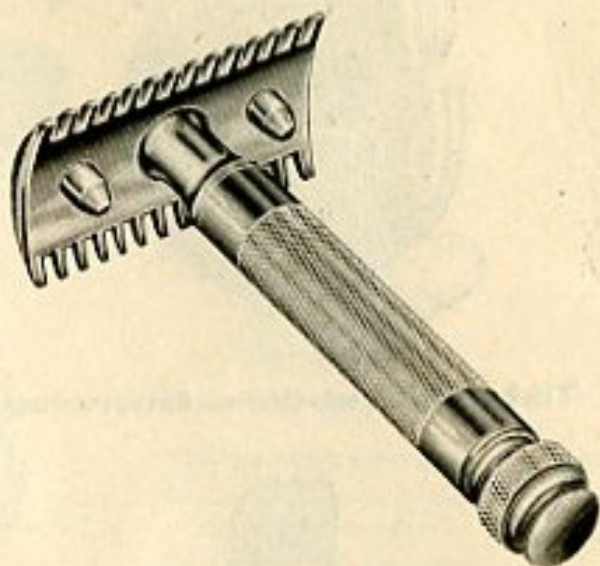

Nr. 270, kleine Form

= 272, guill.

Nr. 285

„Imco-Meteor“-Einhandfeuerzeug

in solidester und bester Ausführung.

Nr. 292

„Fora“-Feuerzeug

sehr handliches, vollautomatisches Feuerzeug,
vernickelt.

„FORTUNA“ der ideale Rasierapparat

Nr. 44

Nr. 44 Kugelgriff, versilbert

„ 45 Gillette versilbert

„Kipp“-Rasierapparat

Nr. 46 Alpaka

„ 47 vergoldet.

**Einfach in seiner Konstruktion,
daher leicht zu reinigen.**